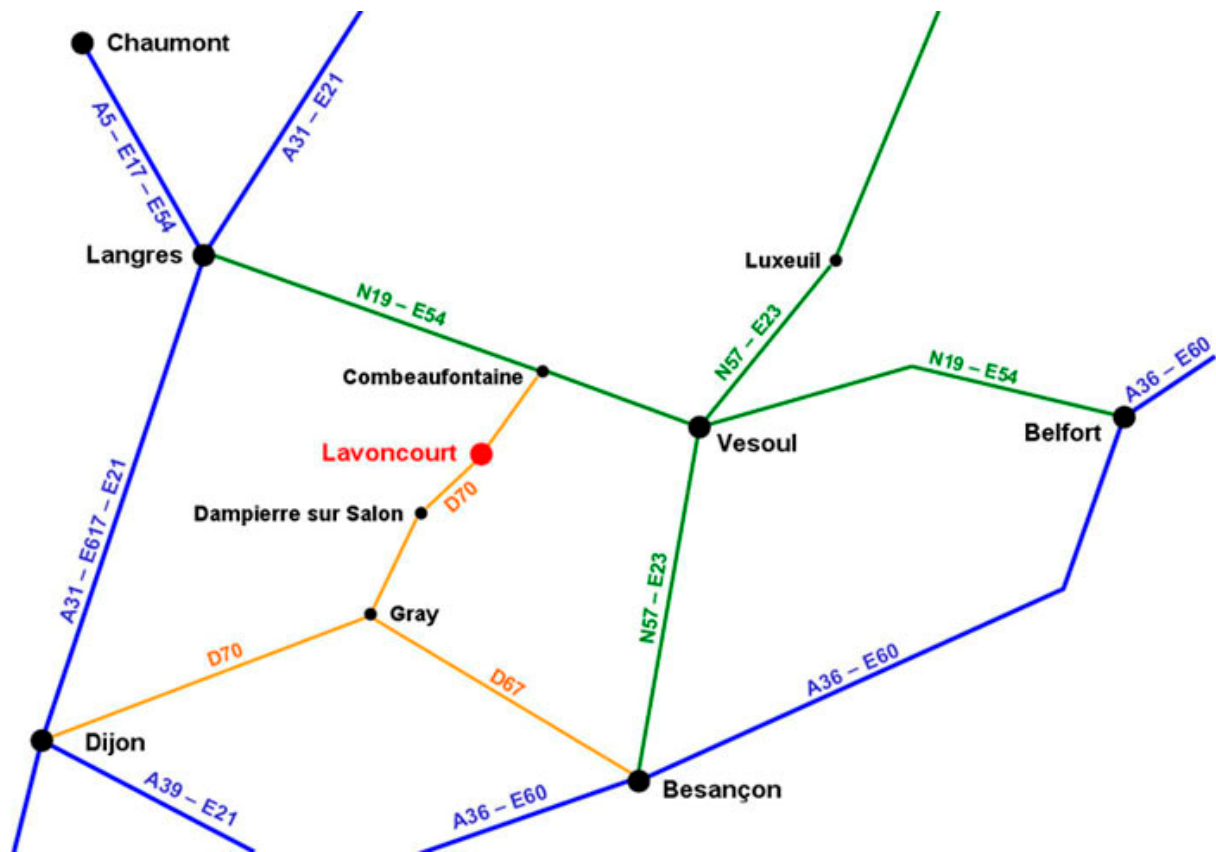

Lavoncourt est situé sur la route D70 entre Combeaufontaine et Dampierre sur Salon

- A Lavoncourt, vis-à-vis du Bar / Restaurant, prendre direction Renaucourt
- Après environ 50 m prendre direction Mont Saint Léger
- Après environ 400 m notre entreprise se trouve sur la droite