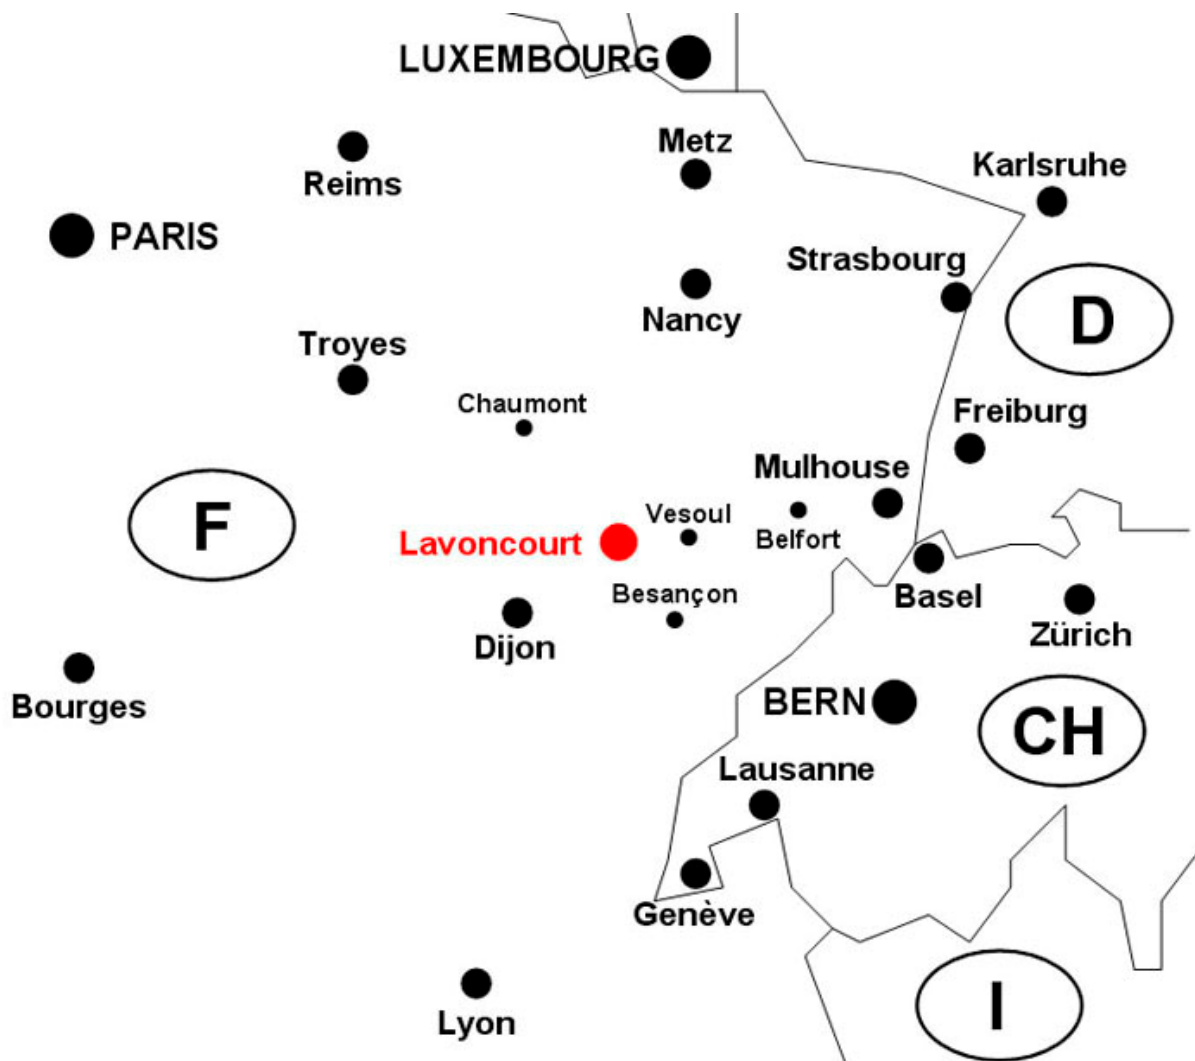

Lavoncourt est situé sur la route D70 entre Combeaufontaine et Dampierre sur Salon

- A Lavoncourt, vis-à-vis du Bar / Restaurant, prendre direction Renaucourt
- Après environ 50 m prendre direction Mont Saint Léger
- Après environ 400 m notre entreprise se trouve sur la droite